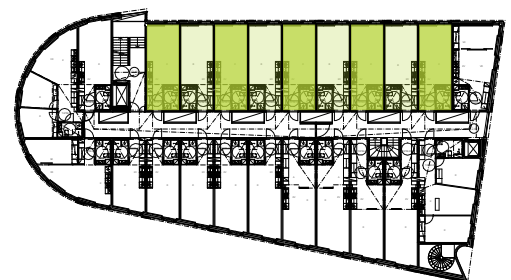

Spegelvänd

1 rum + kokvrå
30,0 m²

Bostäder

- 1. våningen -
- 2. våningen -
- 3. våningen -
- 4. våningen -
- 5. våningen A059, A061, A063, B100, B102

Spegelvända bostäder

- 1. våningen -
- 2. våningen -
- 3. våningen -
- 4. våningen -
- 5. våningen A060, A062, B101, B103

MAJSPORTEN

1r+kv - A059-A063, B100-B103 1:100

01.11.2018