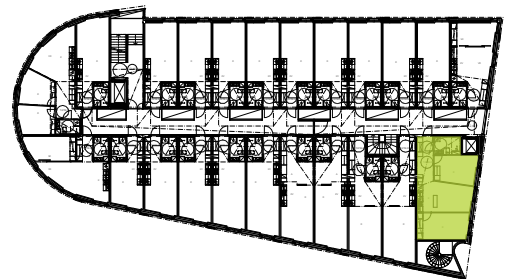

2 rum + kök
60,5 m²

Bostäder

- | | |
|-------------|------|
| 1. våningen | B067 |
| 2. våningen | B071 |
| 3. våningen | B080 |
| 4. våningen | B089 |
| 5. våningen | B098 |

MAJSPORTEN

2r+k - B067, B071, B0780, B089, B098 1:100